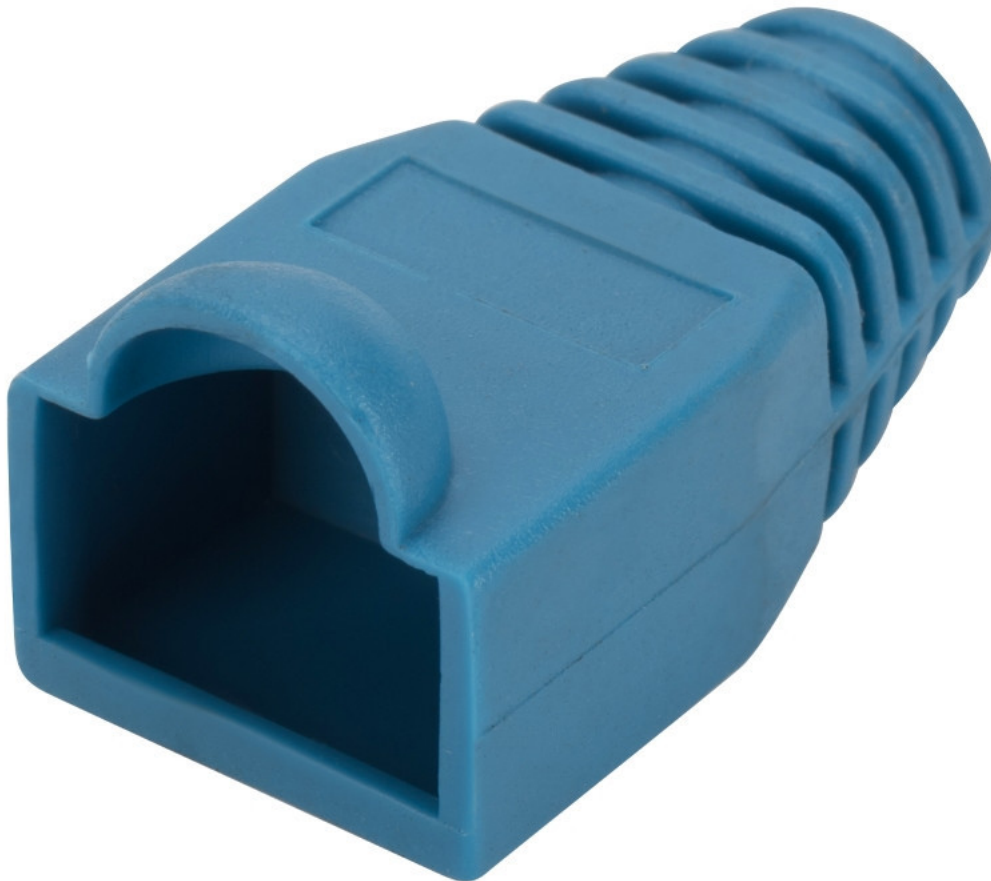

RACK

CABLING

WPC-MDA-B88-B

COPRI PLUG RJ45 8P8C CON SERRACAVO, BLU

Descrizione

I copri plug della serie WP sono adatti per il montaggio rapido su plug modulari 8P8C RJ45 sia schermati che non schermati. Sono dotati di serracavo di protezione antipiega e sono disponibili in sei colori differenti. -Per spinotti modulari 8P8C RJ45 -Adatto per connettori modulari schermati e non schermati -con protezione a chiusura -Temperatura d'uso: -40oC ~ +70oC -colore blu

Caratteristiche

RACK

CABLING

ARTICOLO: WPC-MDA-B88-B
EAN CODE: 8056045879219